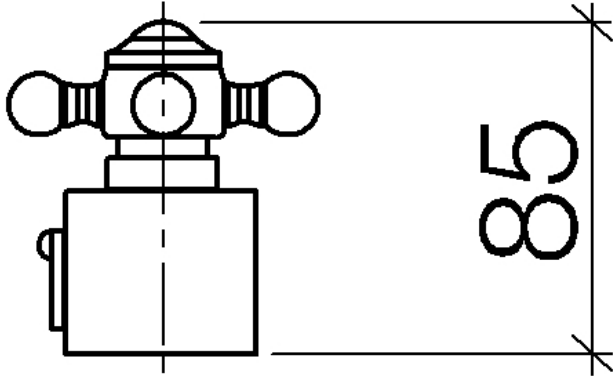

11 420 360

	Chrome	11 420 360-00
	Brushed Platinum	11 420 360-06
	Platinum	11 420 360-08
	Durabress (23kt Gold)	11 420 360-09
	Brushed Durabress (23kt Gold)	11 420 360-28
	Brushed Dark Platinum	11 420 360-99

MADISON Temperature control handle - Chrome

MADISON

11 420 360

11 420 360

11 420 360

Parts for other finishes can be found here: [Brushed](#) [Platinum](#)

Spare parts list

No.	Item Number	Name	Quantity used	Delivery time
1	09 20 36 005-00	handle	1	10
2	09 26 01 016 90	accessories	1	2
3	09 20 83 006 90	handle	1	2
4	09 24 03 119 90	nipple	1	2
6	09 20 36 004-00	handle	4	10
7	90 30 30 027 00 90	screw	1	2
8	09 30 33 004 90	screw	1	2
10	90 21 33 020 00 90	handle	1	2